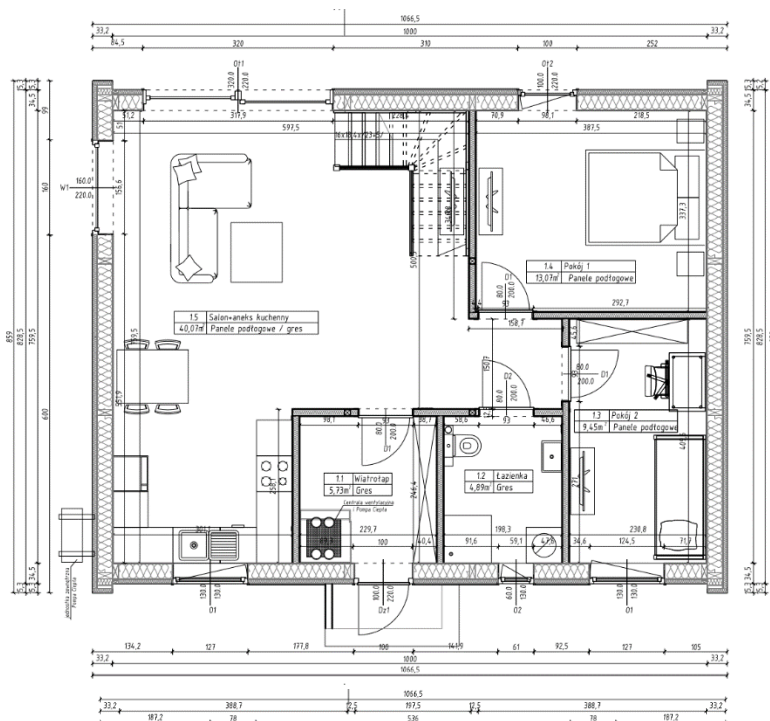

## DOM DOMPRO PREMIUM

- Powierzchnia całkowita:  
139,08m<sup>2</sup>
- Powierzchnia użytkowa całkowita:  
111.57m<sup>2</sup>
- Wymiary budynku:  
10.66m x 8.59m
- Wysokość Budynku:  
7.35m
- Kat nachylenia dachu:  
40°